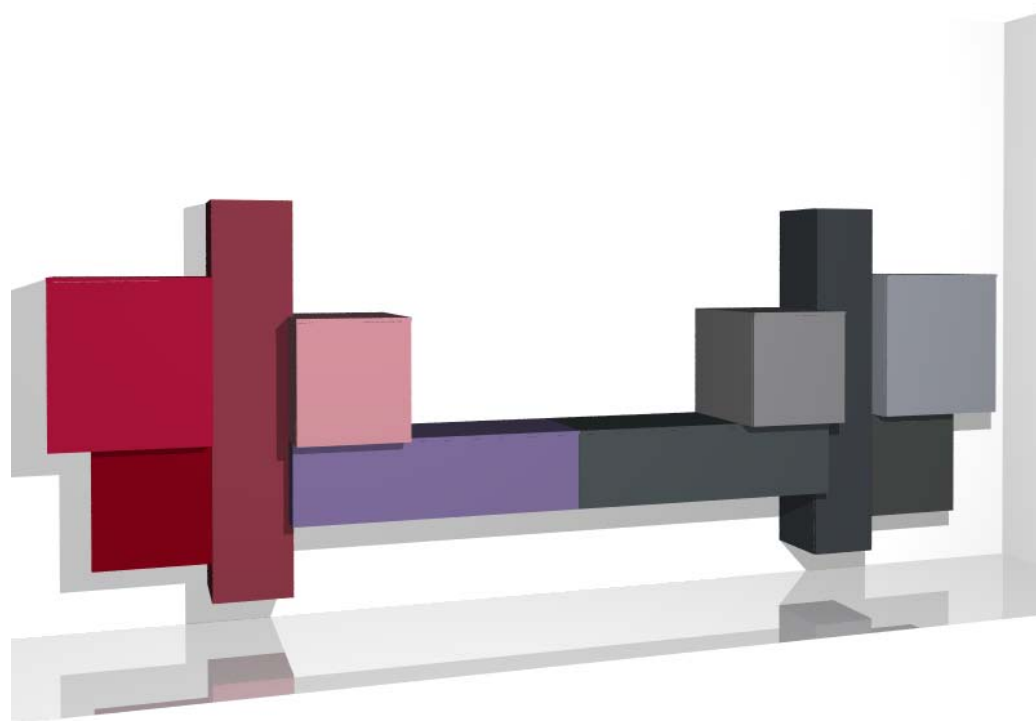

Dimensioni

Larghezza	Altezza	Profondità
4200	1600	585

Finitura Ante

150 Laccato opaco

Finitura Struttura contenitori

150 Laccato opaco

Prezzo Iva Esclusa

€3.325,00