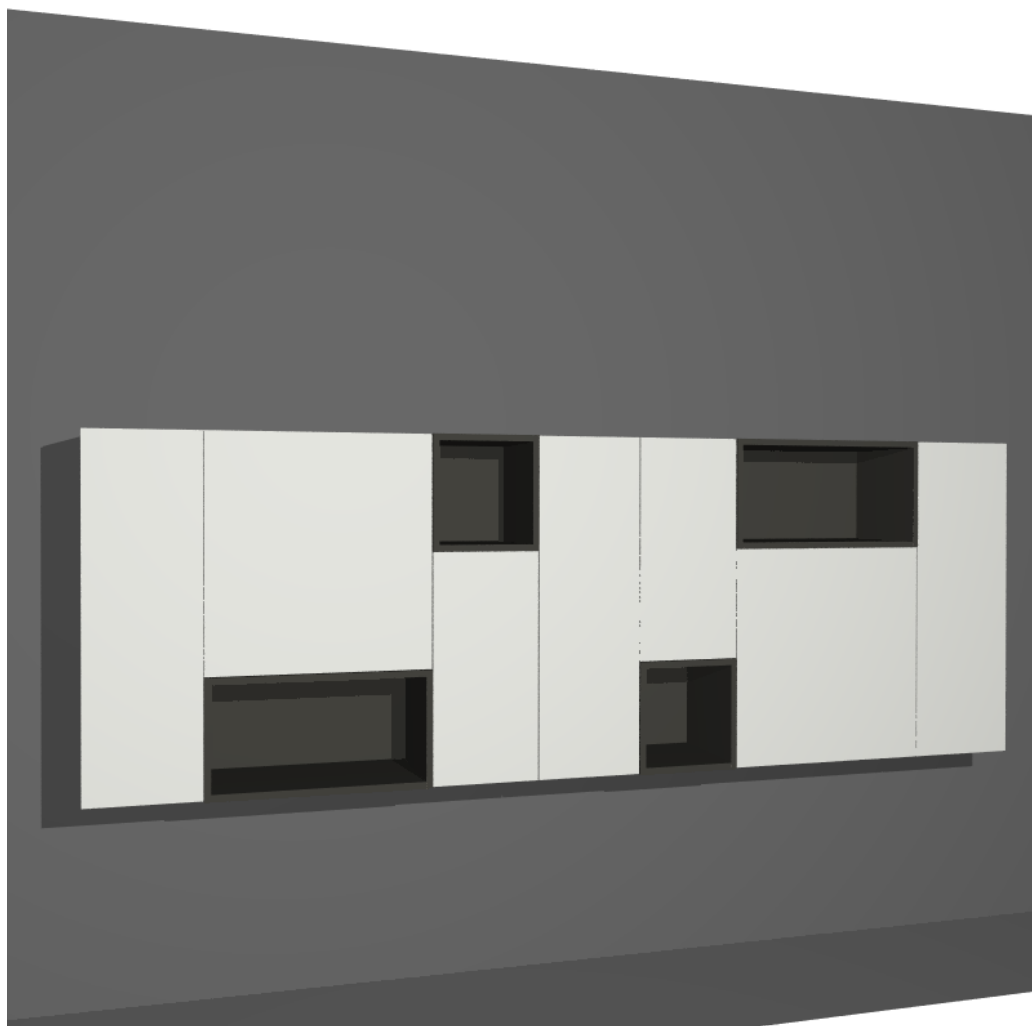

Dimensioni

Larghezza	Altezza	Profondità
2700	960	335

Finitura Ante

151 Laccato opaco

Finitura Struttura contenitori

151 Laccato opaco

Prezzo Iva Esclusa

€2.100,00