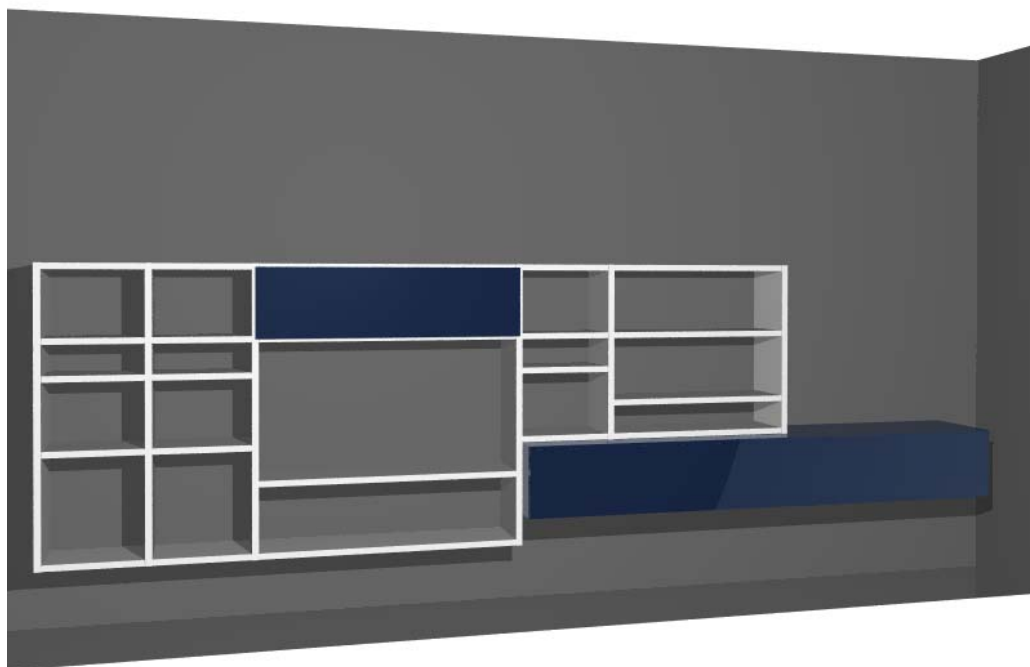

Dimensioni

Larghezza	Altezza	Profondità
4530	1310	445

Finitura Ante

700 Lucido Ral

Finitura Struttura contenitori

700 Lucido Ral

Finitura Struttura libreria

120 Bianco Seta

Prezzo Iva Esclusa

€2.250,00