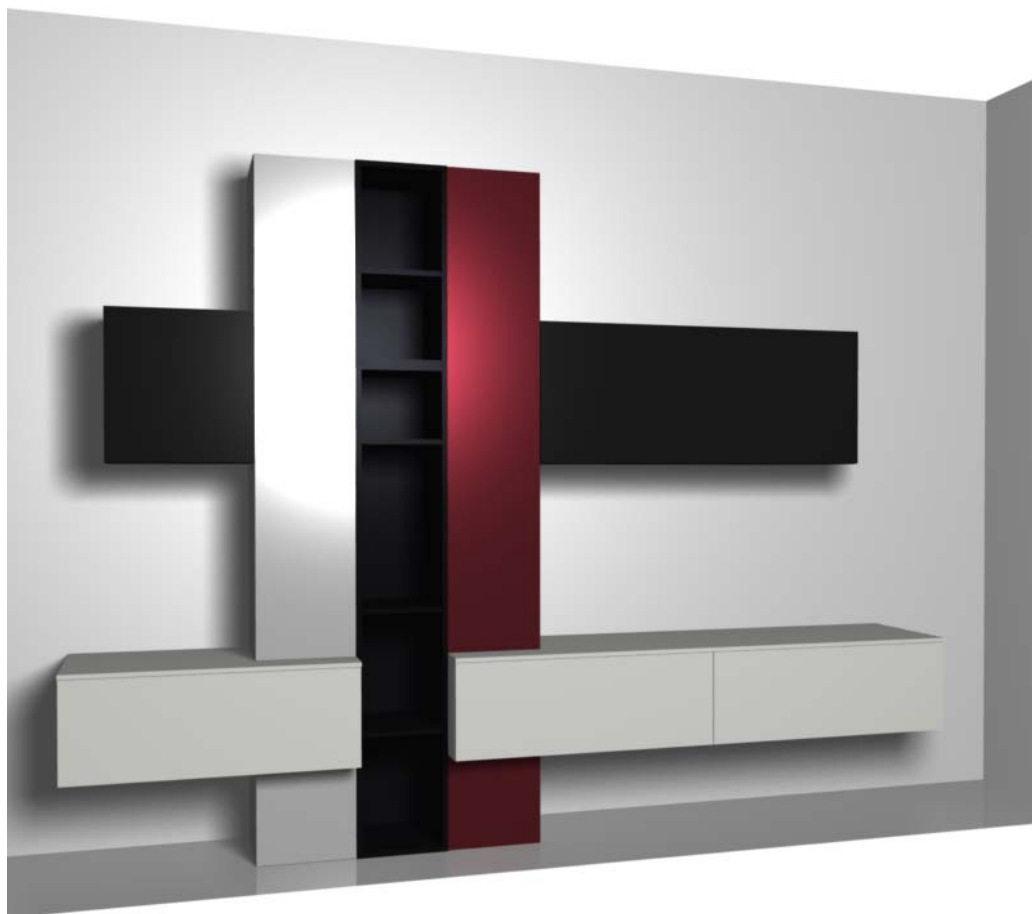

Dimensioni

Larghezza	Altezza	Profondità
3000	1920	345

Finitura Ante

151 Laccato opaco

Finitura Struttura contenitori

151 Laccato opaco

Prezzo Iva Esclusa

€3.635,00