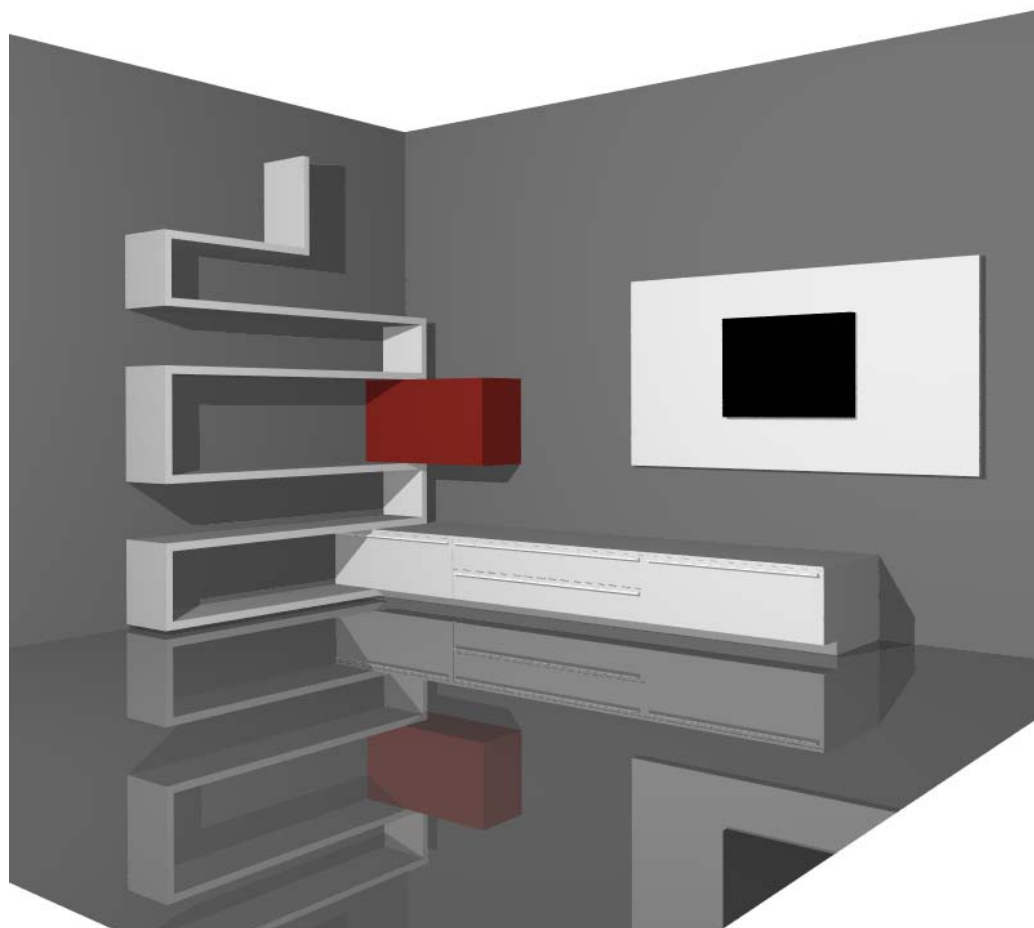

€3.635,00

Dimensioni

Larghezza	Altezza	Profondità
1950	0	585

Finitura Ante

151 Laccato opaco

120 Bianco Seta

Finitura Struttura contenitori

151 Laccato opaco