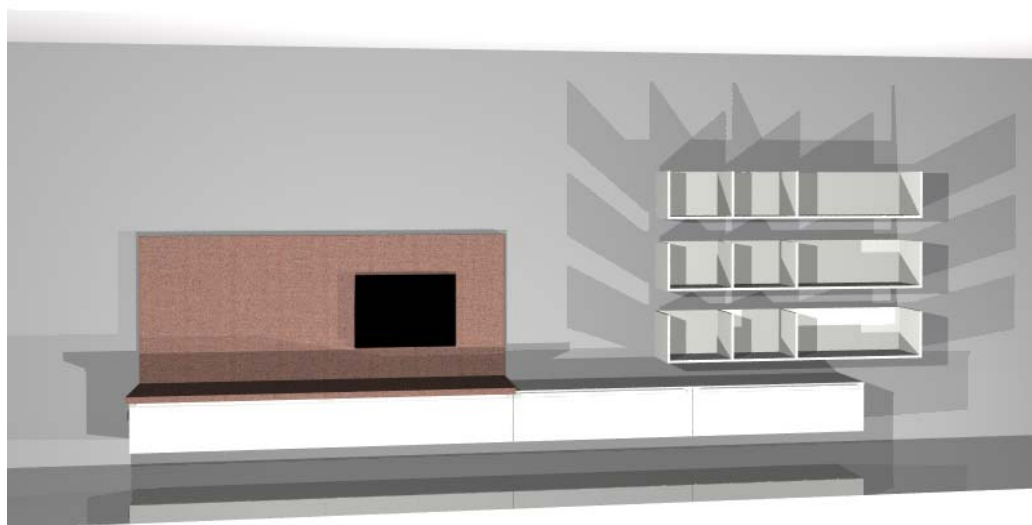

Larghezza	Altezza	Profondità
6030	1650	335

Finitura Ante

601 Vetro applicato opaco

Finitura Struttura contenitori

Finitura Struttura libreria

120 Noce leuca scuro

Prezzo Iva Esclusa

€5.190,00