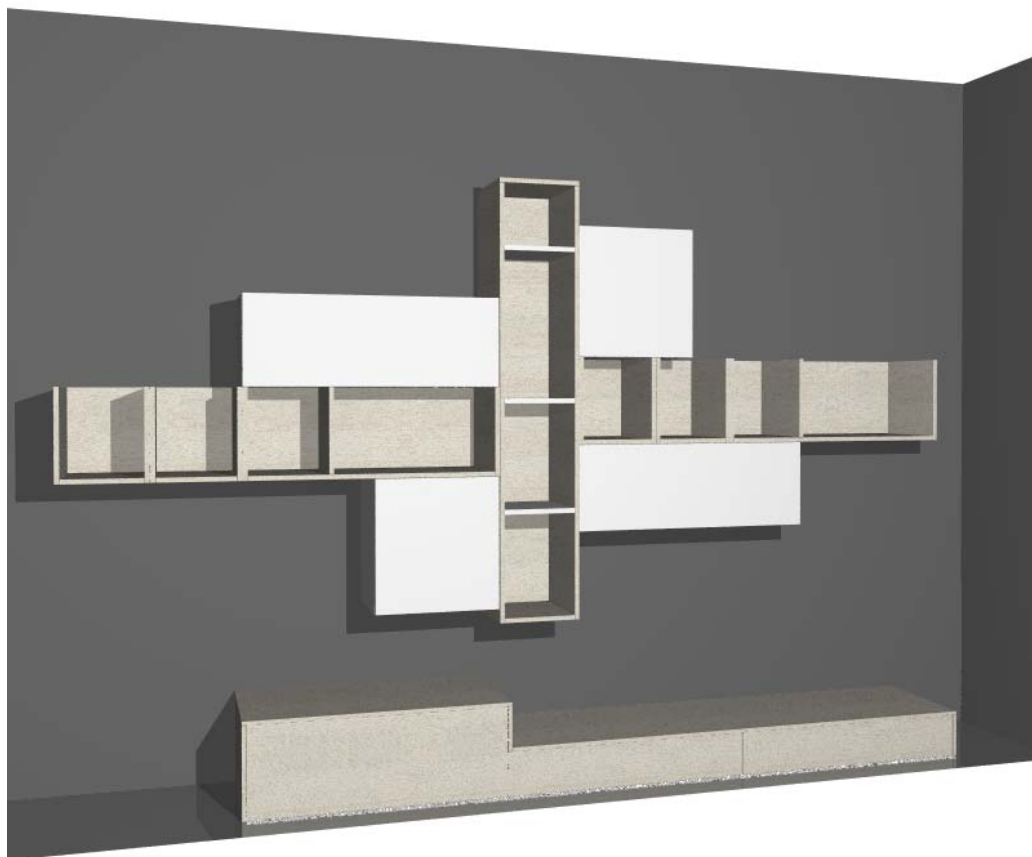

120 Bianco Seta

120 Bamboo

Finitura Struttura contenitori

120 Bianco Seta

120 Bamboo

Prezzo Iva Esclusa

€2.358,00

Dimensioni