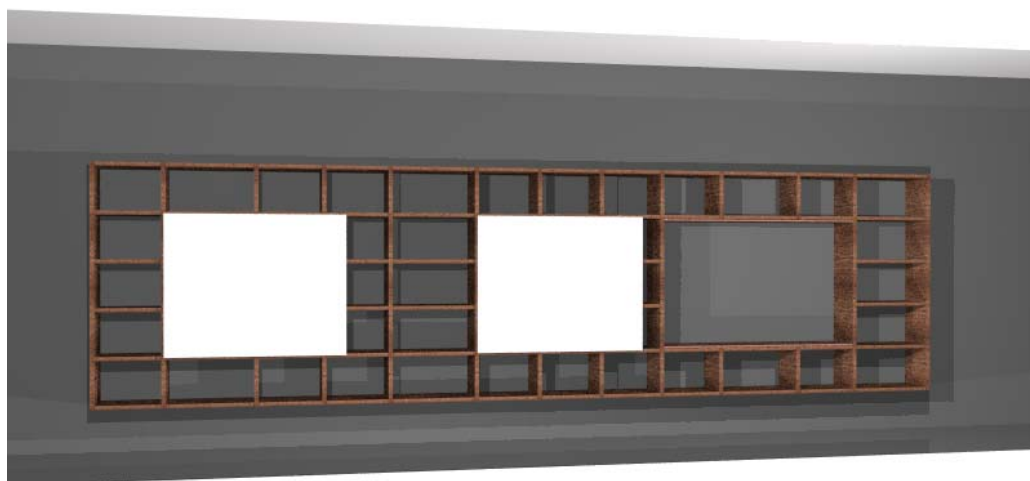

Dimensioni

Larghezza	Altezza	Profondità
6030	1650	335

Finitura Ante

601 Vetro applicato opaco

Finitura Struttura contenitori

Finitura Struttura libreria

120 Noce leuca scuro

Prezzo Iva Esclusa

€5.190,00