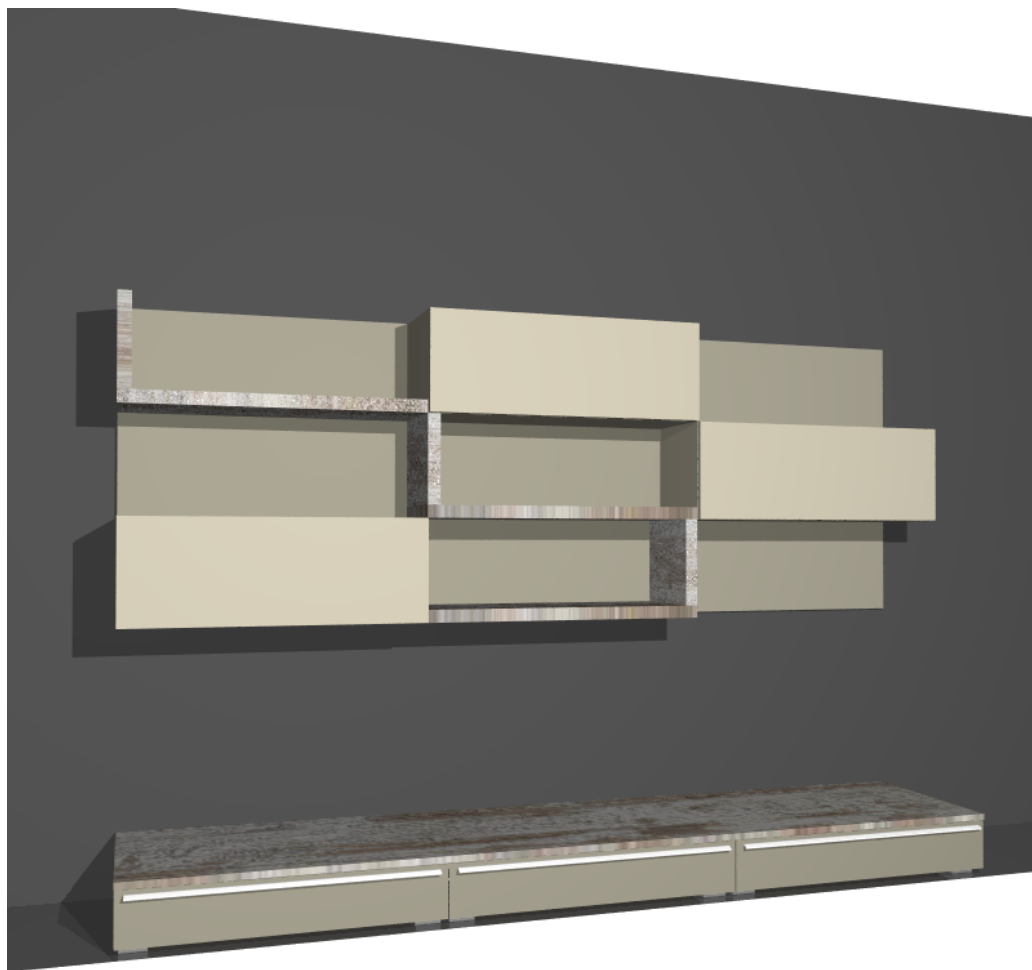

Finitura Struttura contenitori

700 Lucido Ral

Finitura Struttura libreria

151 Laccato opaco

Prezzo Iva Esclusa

€2.600,00

Dimensioni

Larghezza	Altezza	Profondità
3480	1920	430

Finitura Ante

150 Laccato opaco

Finitura Struttura contenitori

Finitura Struttura libreria

150 Laccato opaco

Prezzo Iva Esclusa

€2.052,00

Dimensioni

Larghezza	Altezza	Profondità
6030	1650	335

Finitura Ante

601 Vetro applicato opaco

Finitura Struttura contenitori

Finitura Struttura libreria

120 Noce leuca scuro

Prezzo Iva Esclusa

€5.190,00