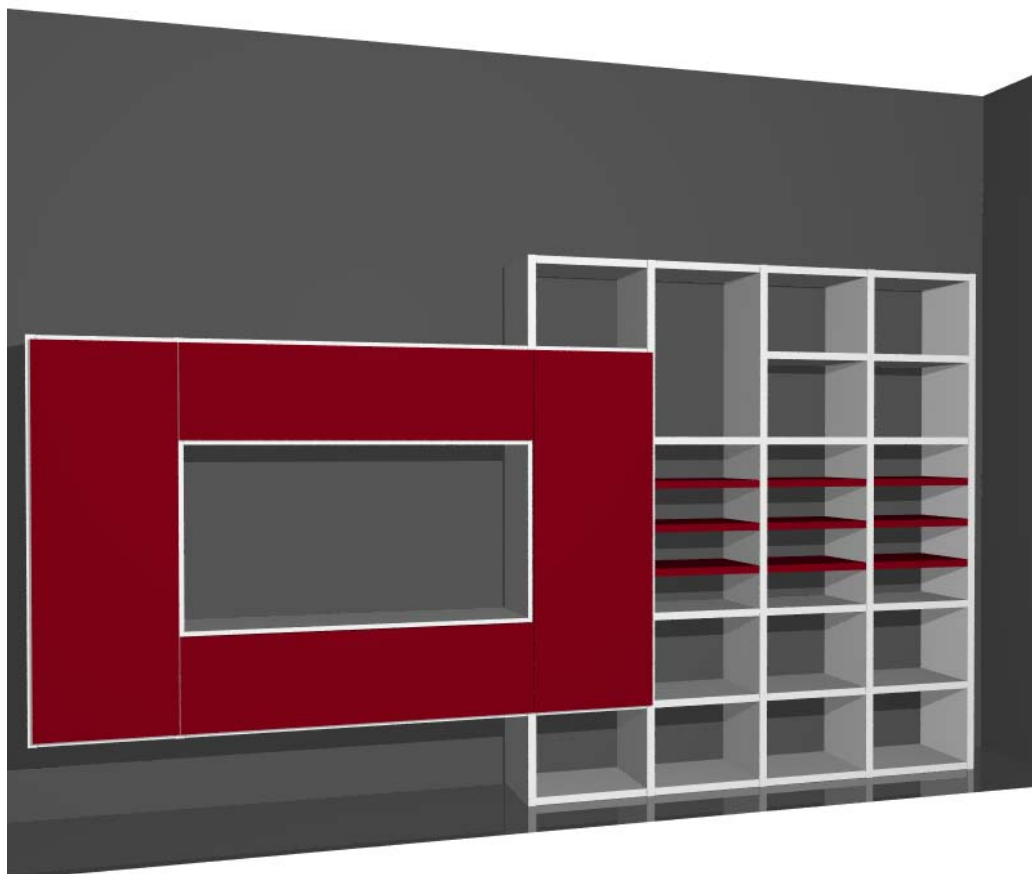

Finitura Struttura contenitori

700 Lucido Ral

Finitura Struttura libreria

151 Laccato opaco

Prezzo Iva Esclusa

€2.600,00

Dimensioni

Larghezza	Altezza	Profondità
3480	1920	430