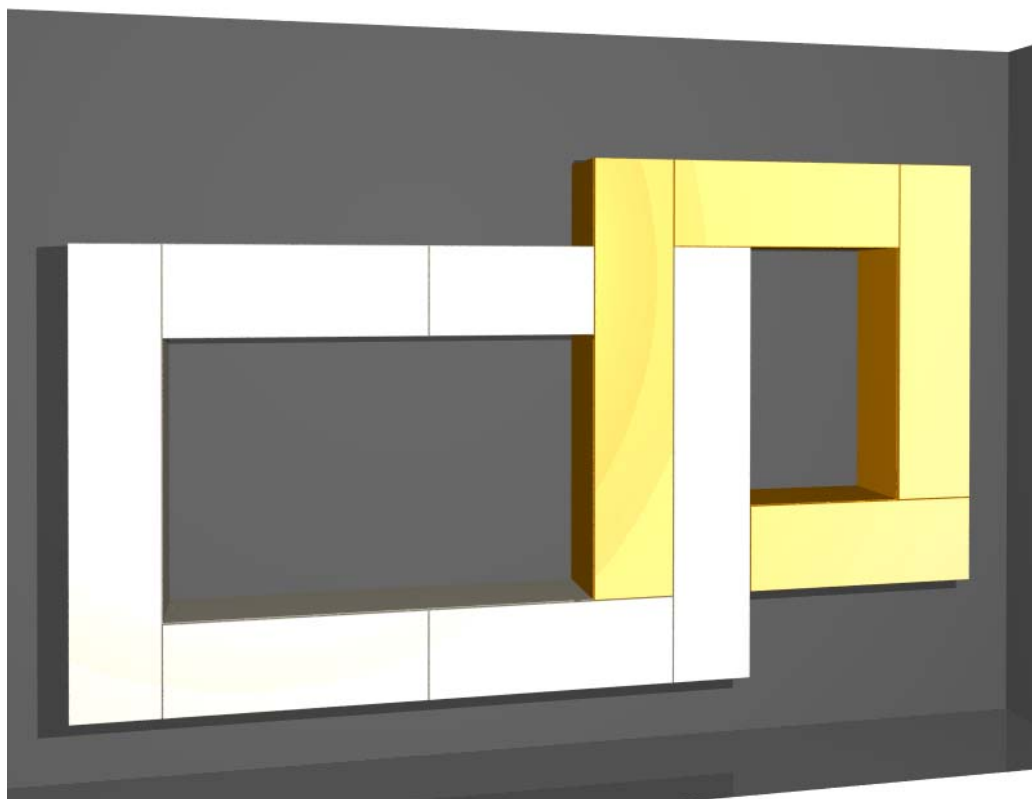

Dimensioni

Larghezza	Altezza	Profondità
3600	1820	335

Finitura Ante

600 Vetro applicato lucido

151 Laccato opaco

Finitura Struttura contenitori

151 Laccato opaco

Prezzo Iva Esclusa

€3.370,00