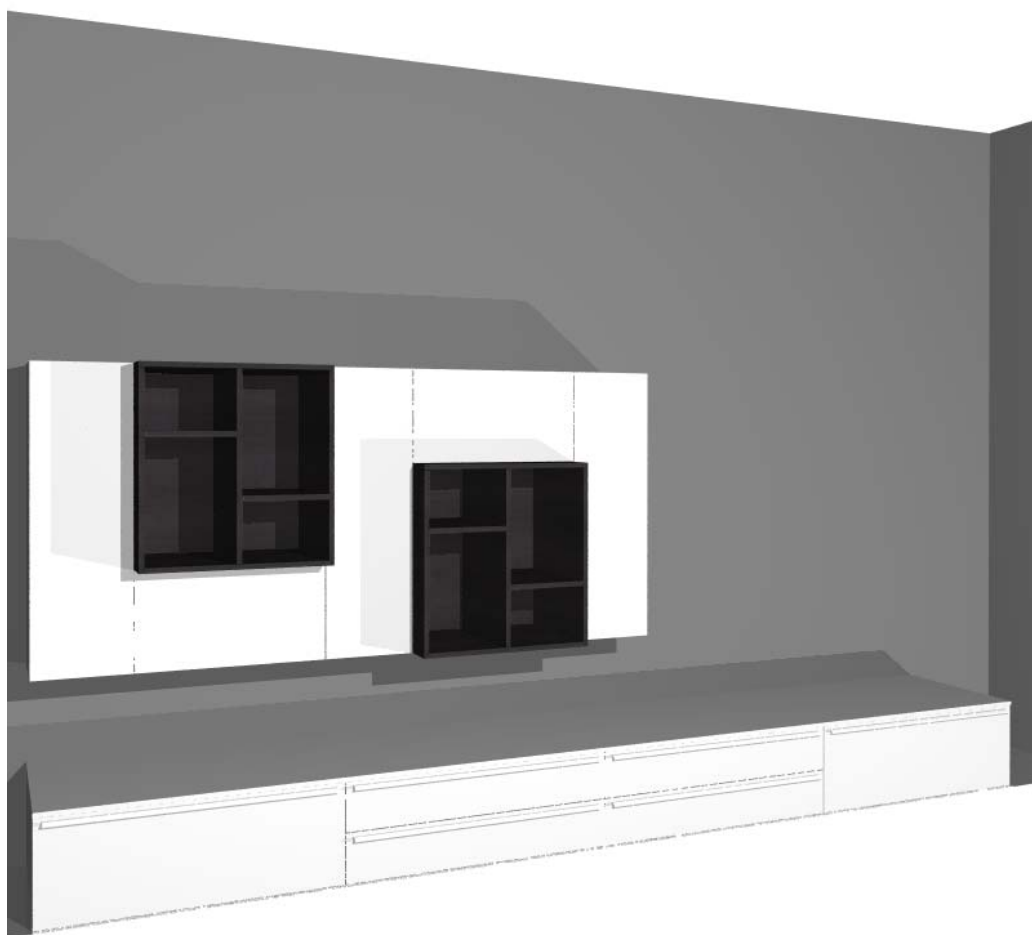

Dimensioni

Larghezza	Altezza	Profondità
3600	1614	450

Finitura Ante

120 Bianco Seta

Finitura Struttura contenitori

120 Bianco Seta

120 Wenghè

Prezzo Iva Esclusa

€2.277,00