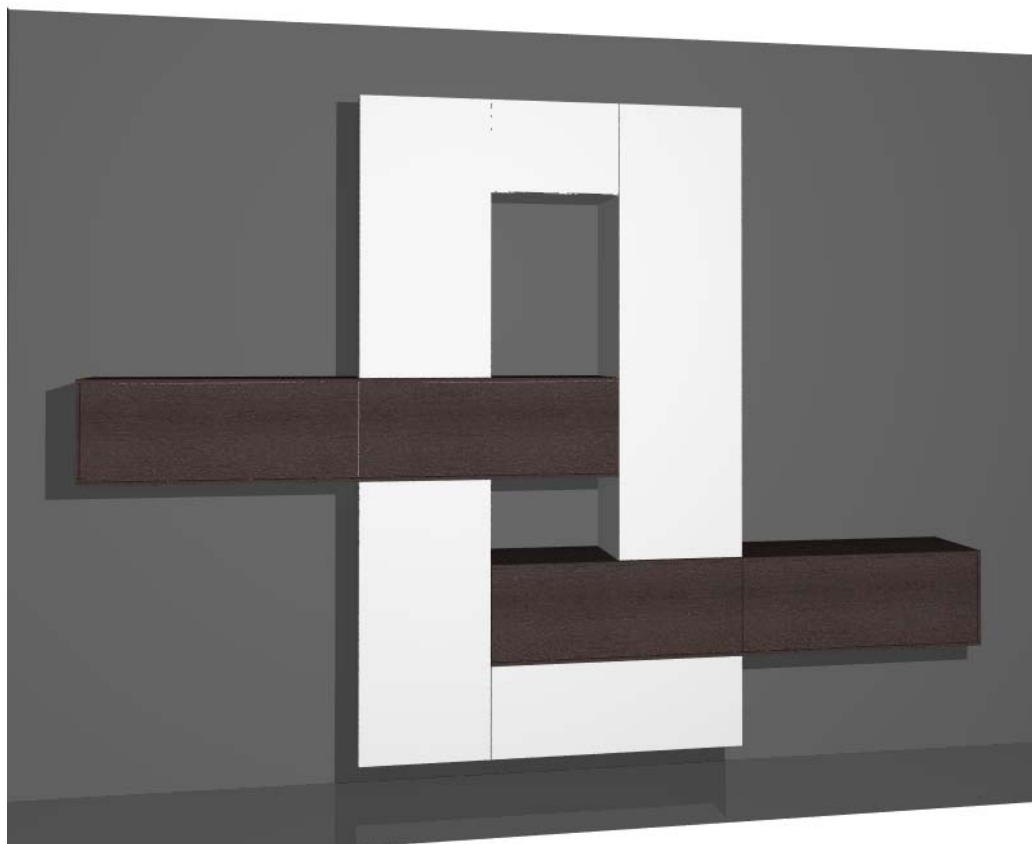

120 Wenghè

600 Vetro applicato lucido

Finitura Struttura contenitori

151 Laccato opaco

120 Wenghè

Prezzo Iva Esclusa

€2.551,00

Dimensioni