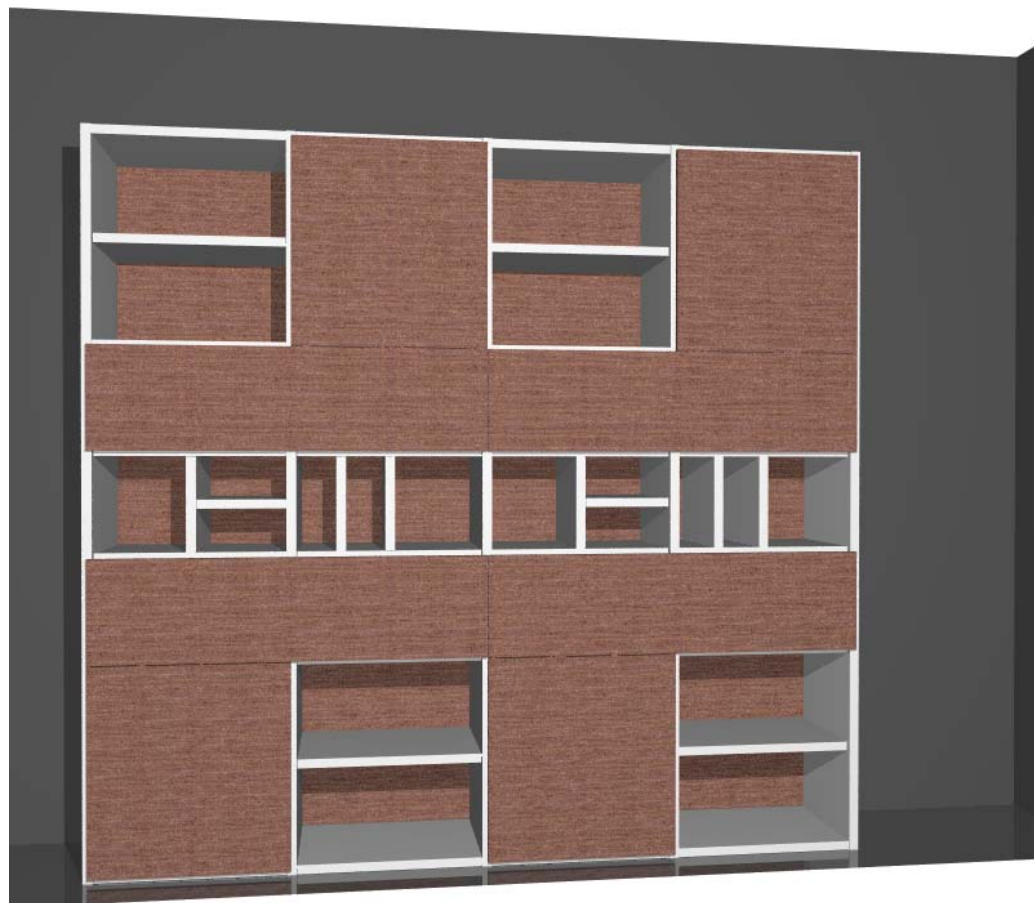

Prezzo Iva Esclusa

€2.192,00

Dimensioni

Larghezza	Altezza	Profondità
2430	2270	335

Finitura Ante

120 Noce leuca scuro
120 Oregon Brown

Finitura Struttura contenitori

120 Bianco Seta