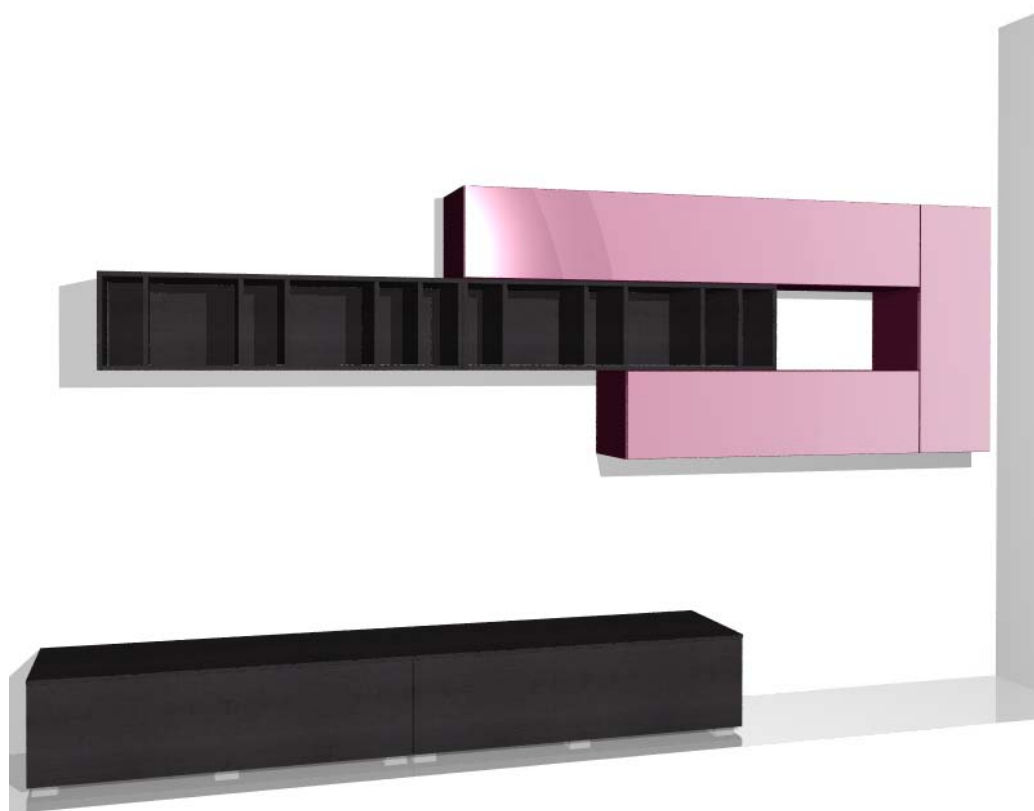

Dimensioni

Larghezza	Altezza	Profondità
3600	1760	455

Finitura Ante

120 Wenghè

600 Vetro applicato lucido

Finitura Struttura contenitori

151 Laccato opaco

120 Wenghè

Prezzo Iva Esclusa

€2.551,00