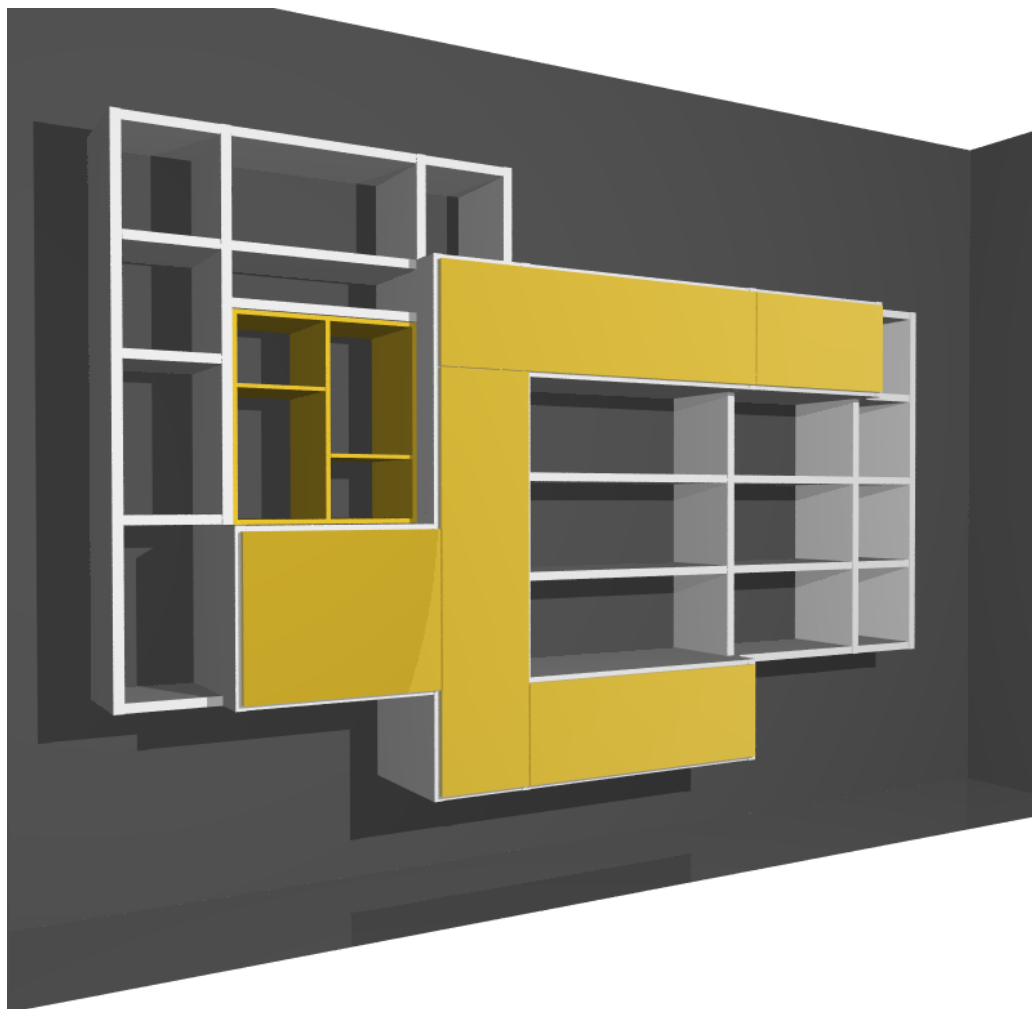

Dimensioni

Larghezza	Altezza	Profondità
4200	1920	335

Finitura Ante

600 Vetro applicato lucido

Finitura Struttura contenitori

120 Bianco Seta

Prezzo Iva Esclusa

€5.207,00