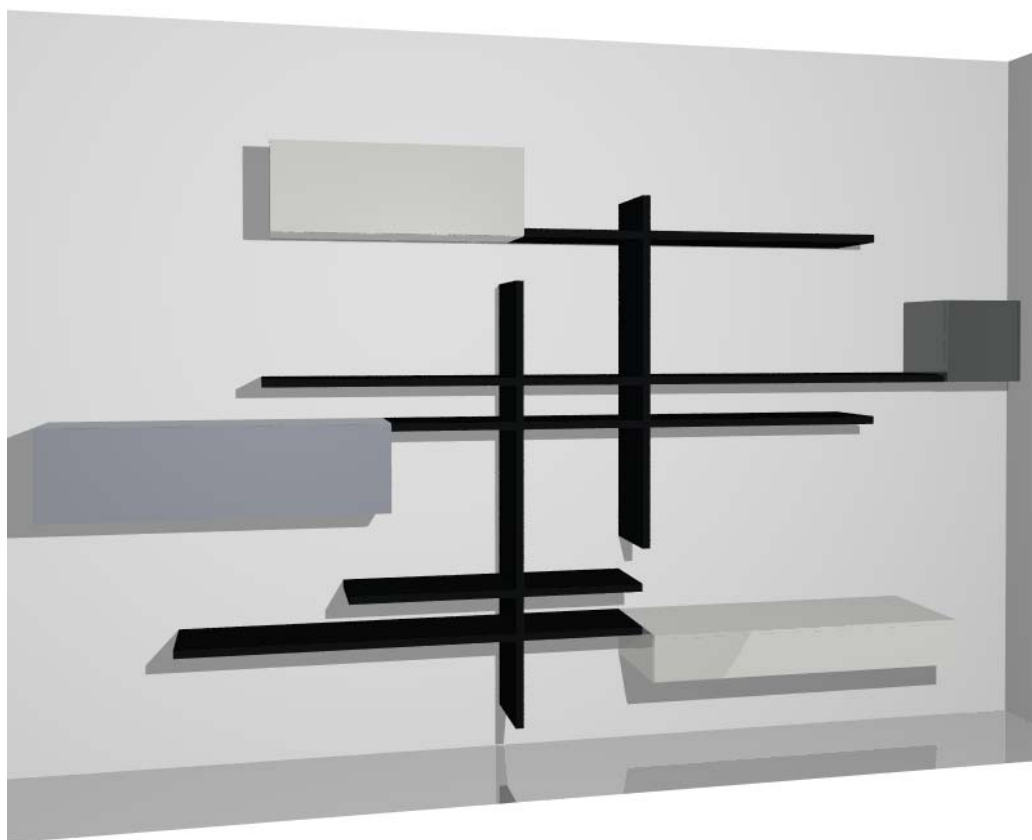

Dimensioni

Larghezza	Altezza	Profondità
3660	2080	335

Finitura Ante

700 Lucido Ral

Finitura Struttura contenitori

700 Lucido Ral

Finitura Struttura libreria

151 Laccato opaco

Prezzo Iva Esclusa

€2.600,00