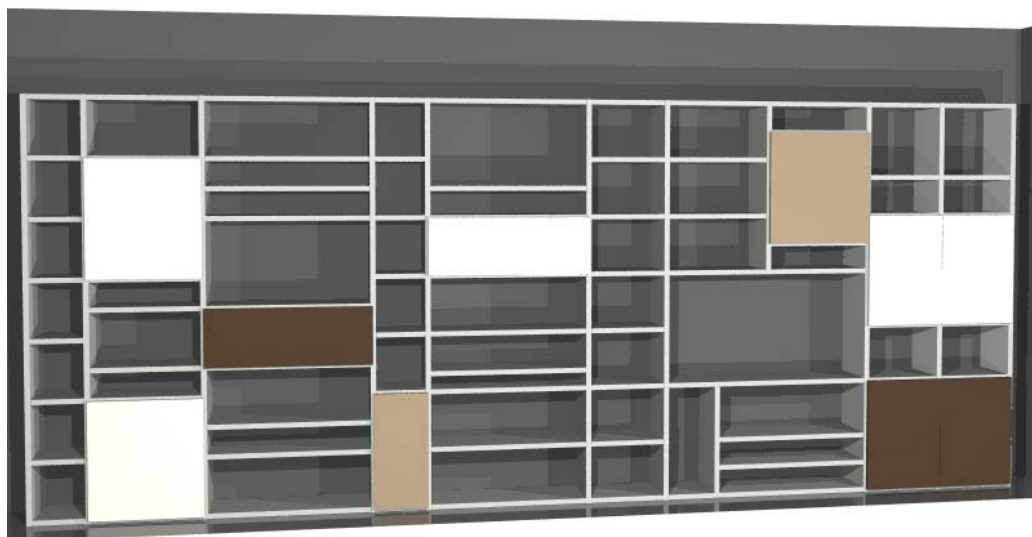

Dimensioni

Larghezza	Altezza	Profondità
5580	2270	335

Finitura Ante

150 Laccato opaco

Finitura Struttura contenitori

150 Laccato opaco

Prezzo Iva Esclusa

€6.407,00