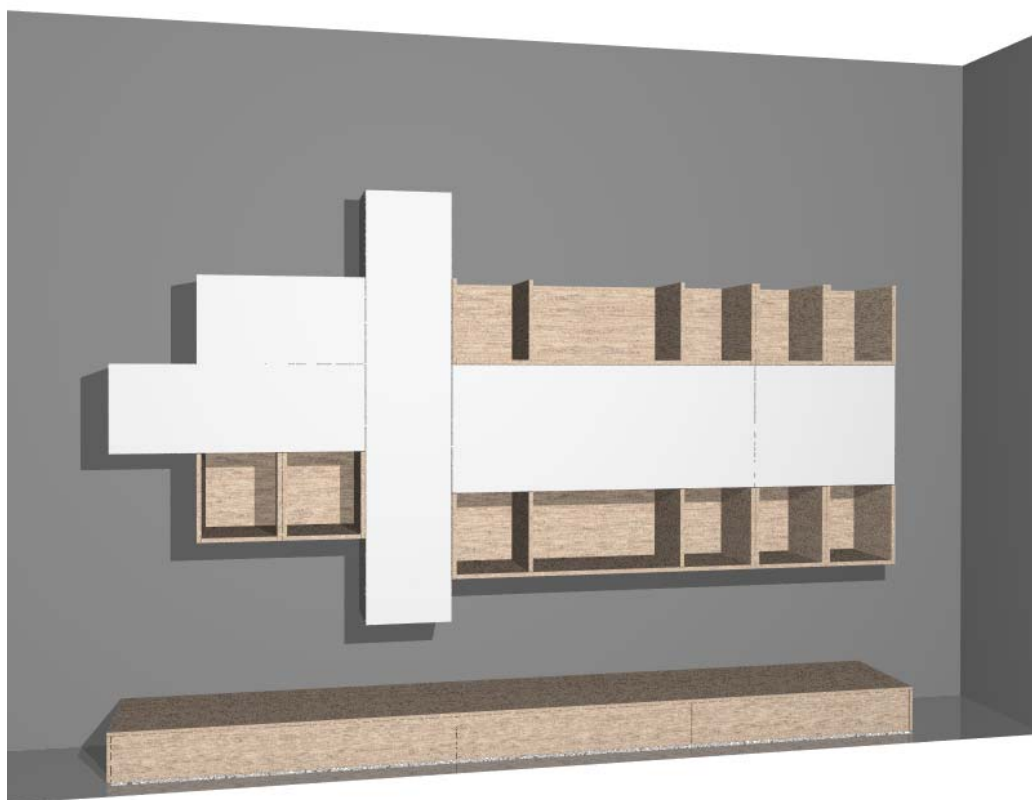

Dimensioni

Larghezza	Altezza	Profondità
3028	2240	455

Finitura Ante

120 Bianco Seta

120 Bamboo

Finitura Struttura contenitori

120 Bianco Seta

120 Bamboo

Prezzo Iva Esclusa

€2.358,00