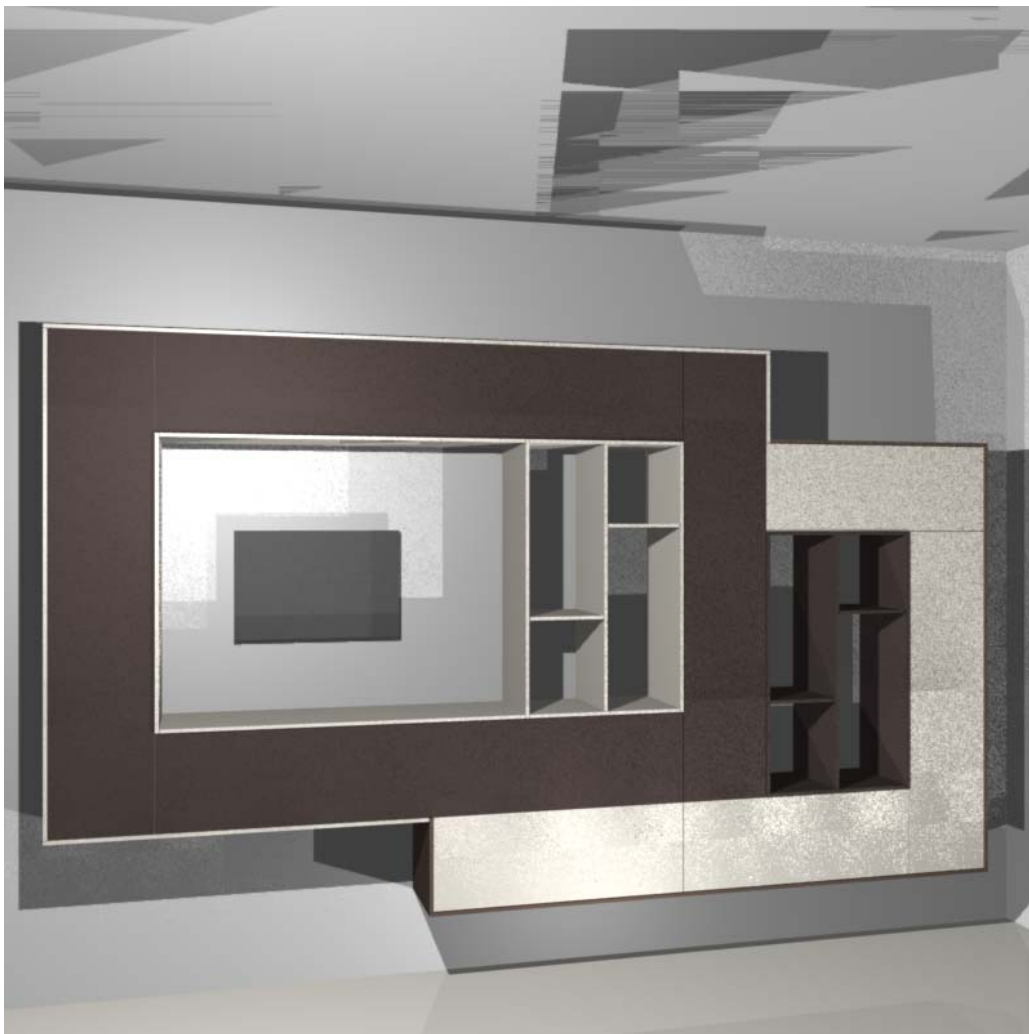

Dimensioni

Larghezza	Altezza	Profondità
3328	1828	335

Finitura Ante

120 Bronzo

120 Oregon Grey

Finitura Struttura contenitori

120 Bianco Seta

Prezzo Iva Esclusa

€2.461,00